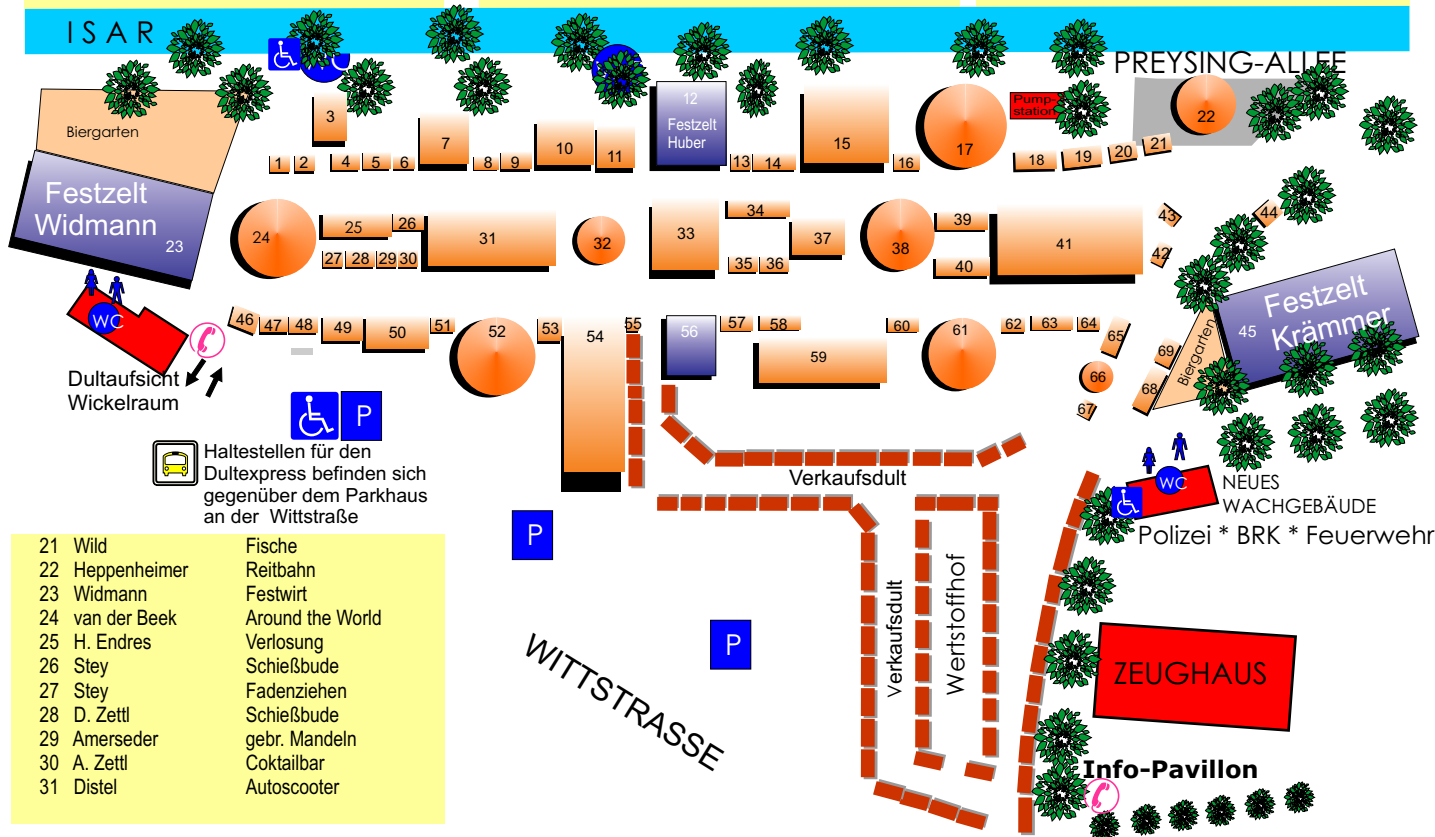

01	Lautenbacher	Imbiss
02	Brunner	Würstl
03	Buchner	Weinstadl
04	Buchner	Imbiss
05	Gumberger	Fische
06	Geschwindt	Gemüsepfanne
07	Scheidacher	Hupferl
08	Heppenheimer	Süßwaren
09	Branicki	Langos
10	Bergmann	Psycho
11	Krems	Backstube
12	Huber	Festzelt
13	Bamesreiter	Büchsenwerfen
14	Heppenheimer	Entenheben
15	Jost	Riesenrad
16	K. Schneller	Crepes
17	Zinnecker	Roll Over
18	Kollmann	Süßwaren
19	Hellberg	Fischspezialitäten
20	Königseder	Gyros

32	Felber	Babyflug
33	Zinnecker	Burner
34	I. Nolli	Schießbude
35	Lacase	Süßwaren
36	Stey	Nagelei
37	Heppenheimer	Kinderkarussell
38	Winter-Triska	Allround
39	Eckl	Gaudischützen
40	Endres	Greifer
41	Rilke	Autoscooter
42	Lauerer	Ballons
43	Dören	Hau den Lukas
44	Geissler	Maisman
45	Krämmmer	Festzelt
46	Huber	Imbiss
47	Winter	Pizza
48	Rottmeier	Imbiss
49	Schneller	Schokofrüchte
50	Stey	Kinderschleife

627. Landshuter Frühjahrsdult 2013

21	Wild	Fische
22	Heppenheimer	Reitbahn
23	Widmann	Festwirt
24	van der Beek	Around the World
25	H. Endres	Verlosung
26	Stey	Schießbude
27	Stey	Fadenziehen
28	D. Zettl	Schießbude
29	Amerseder	gebr. Mandeln
30	A. Zettl	Cocktailbar
31	Distel	Autoscooter

12.04. - 21.04.

TAXI Standort
Grätzberg